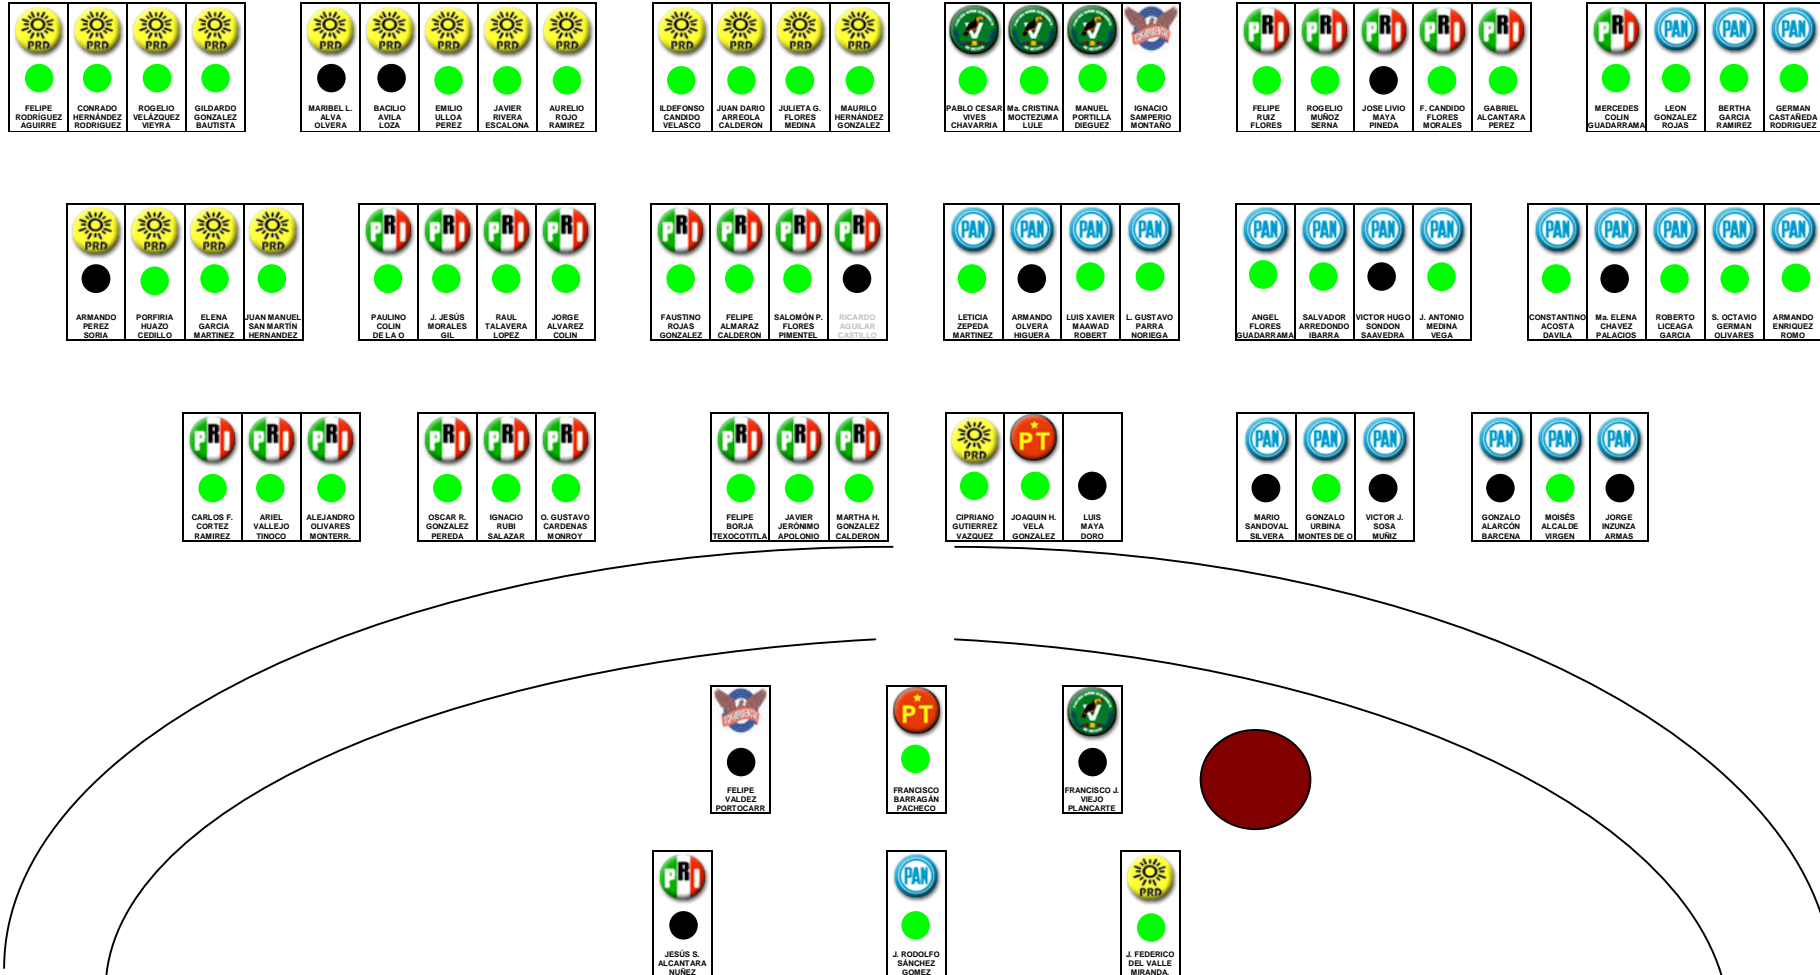

# LV LEGISLATURA DEL ESTADO DE MÉXICO COMPUTO DE VOTACION

**ASUNTO:** SE ELIGE PRESIDENTE Y SECRETARIO Y SE ADECUAN LAS VOCALIAS DE LA JUNTA DE COORDINACIÓN POLÍTICA DE LA LV LEGISLATURA.

**19 DE SEPTIEMBRE DE 2005**

	A FAVOR	59
	EN CONTRA	00
	ABSTENCIÓN	00
	AUSENTES	15